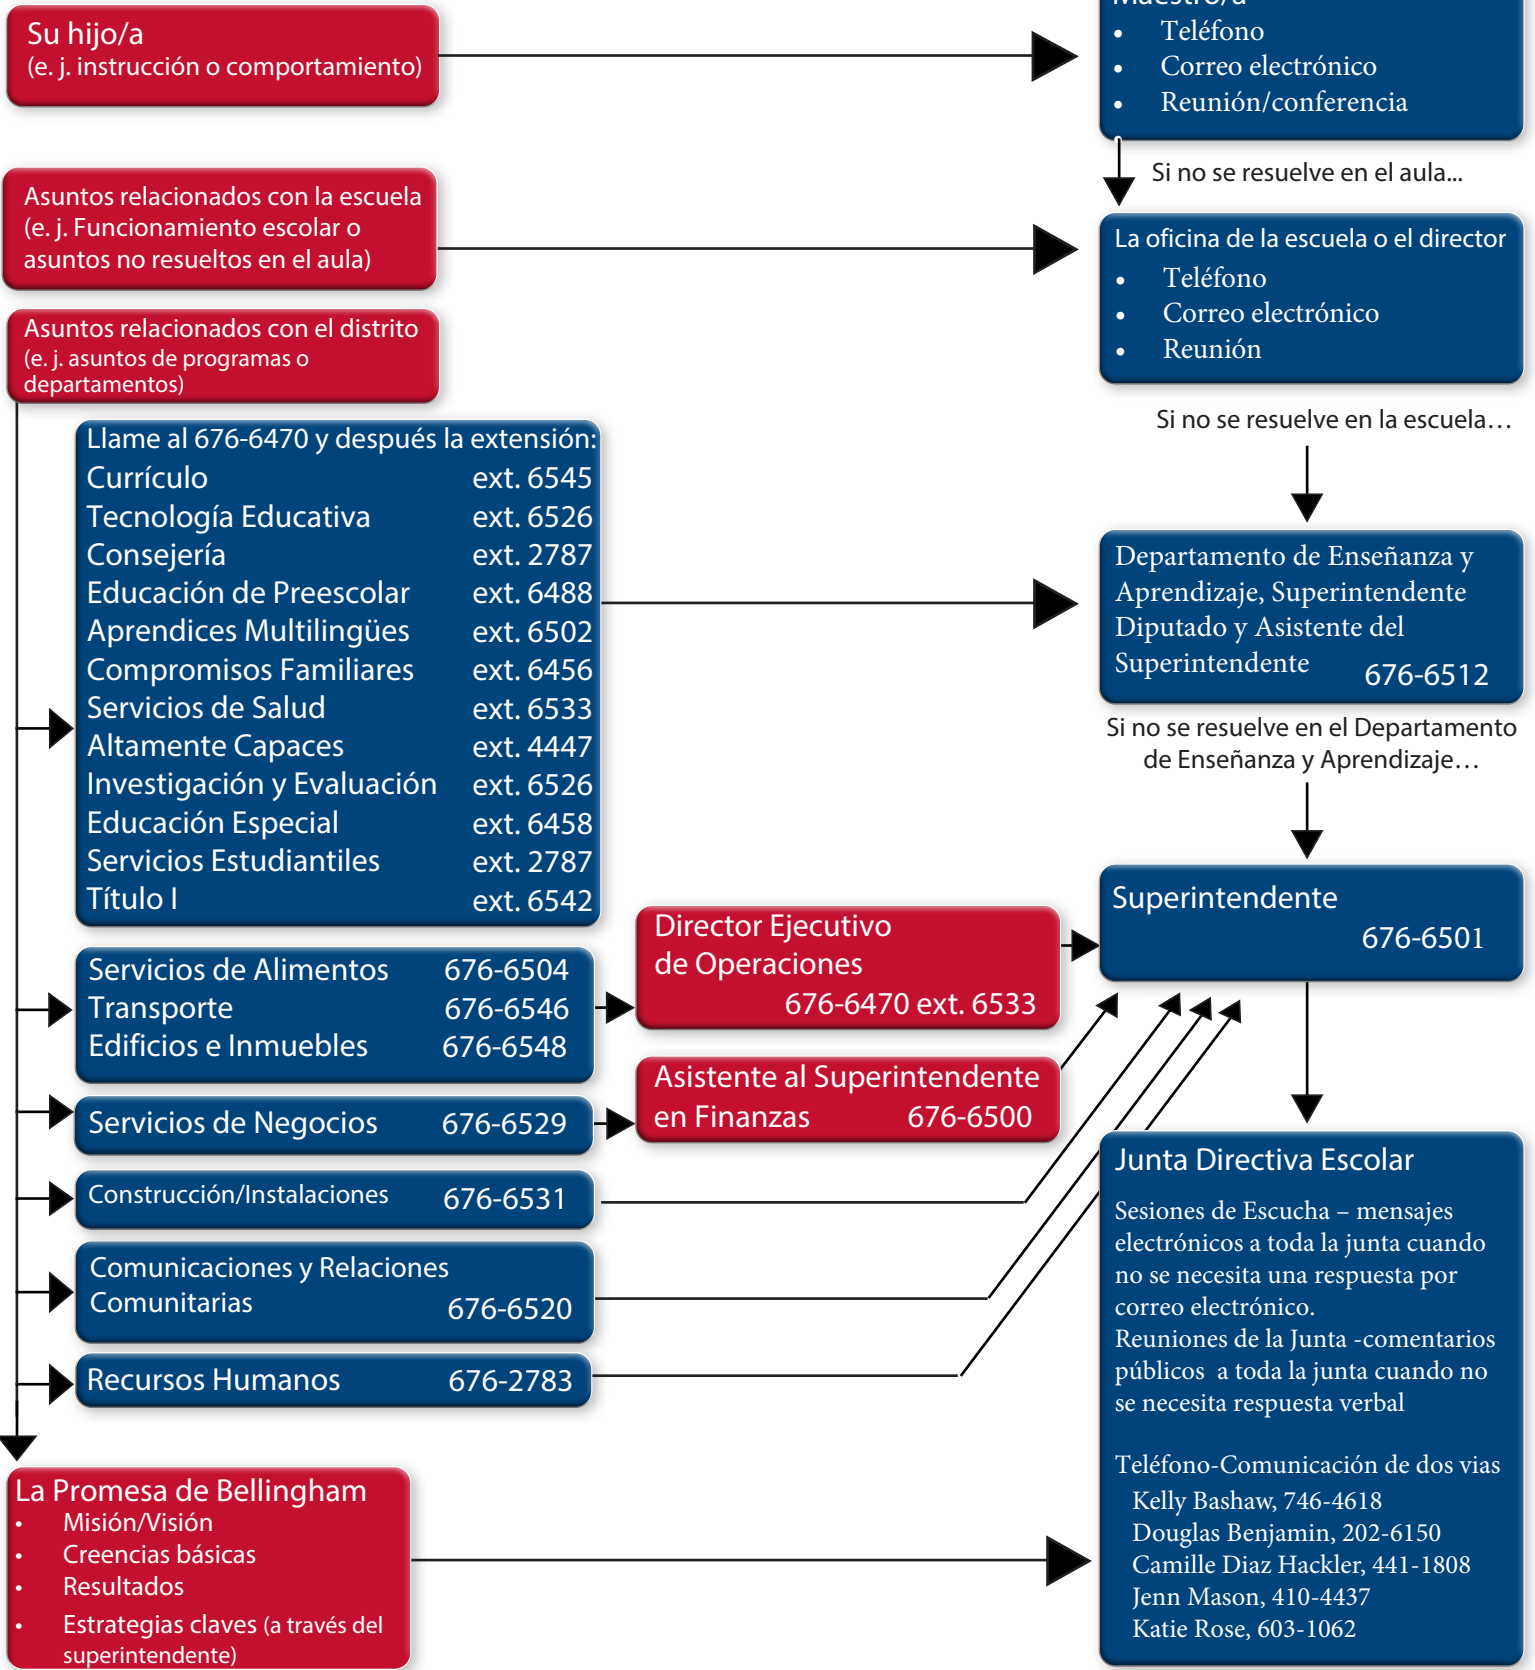

A quién contactar y Cómo:

Con comentarios, inquietudes o preguntas acerca de:
Todos los números comienzan con 360

¿Necesita más apoyo? Llame a la recepcionista de distrito al 360-676-6400